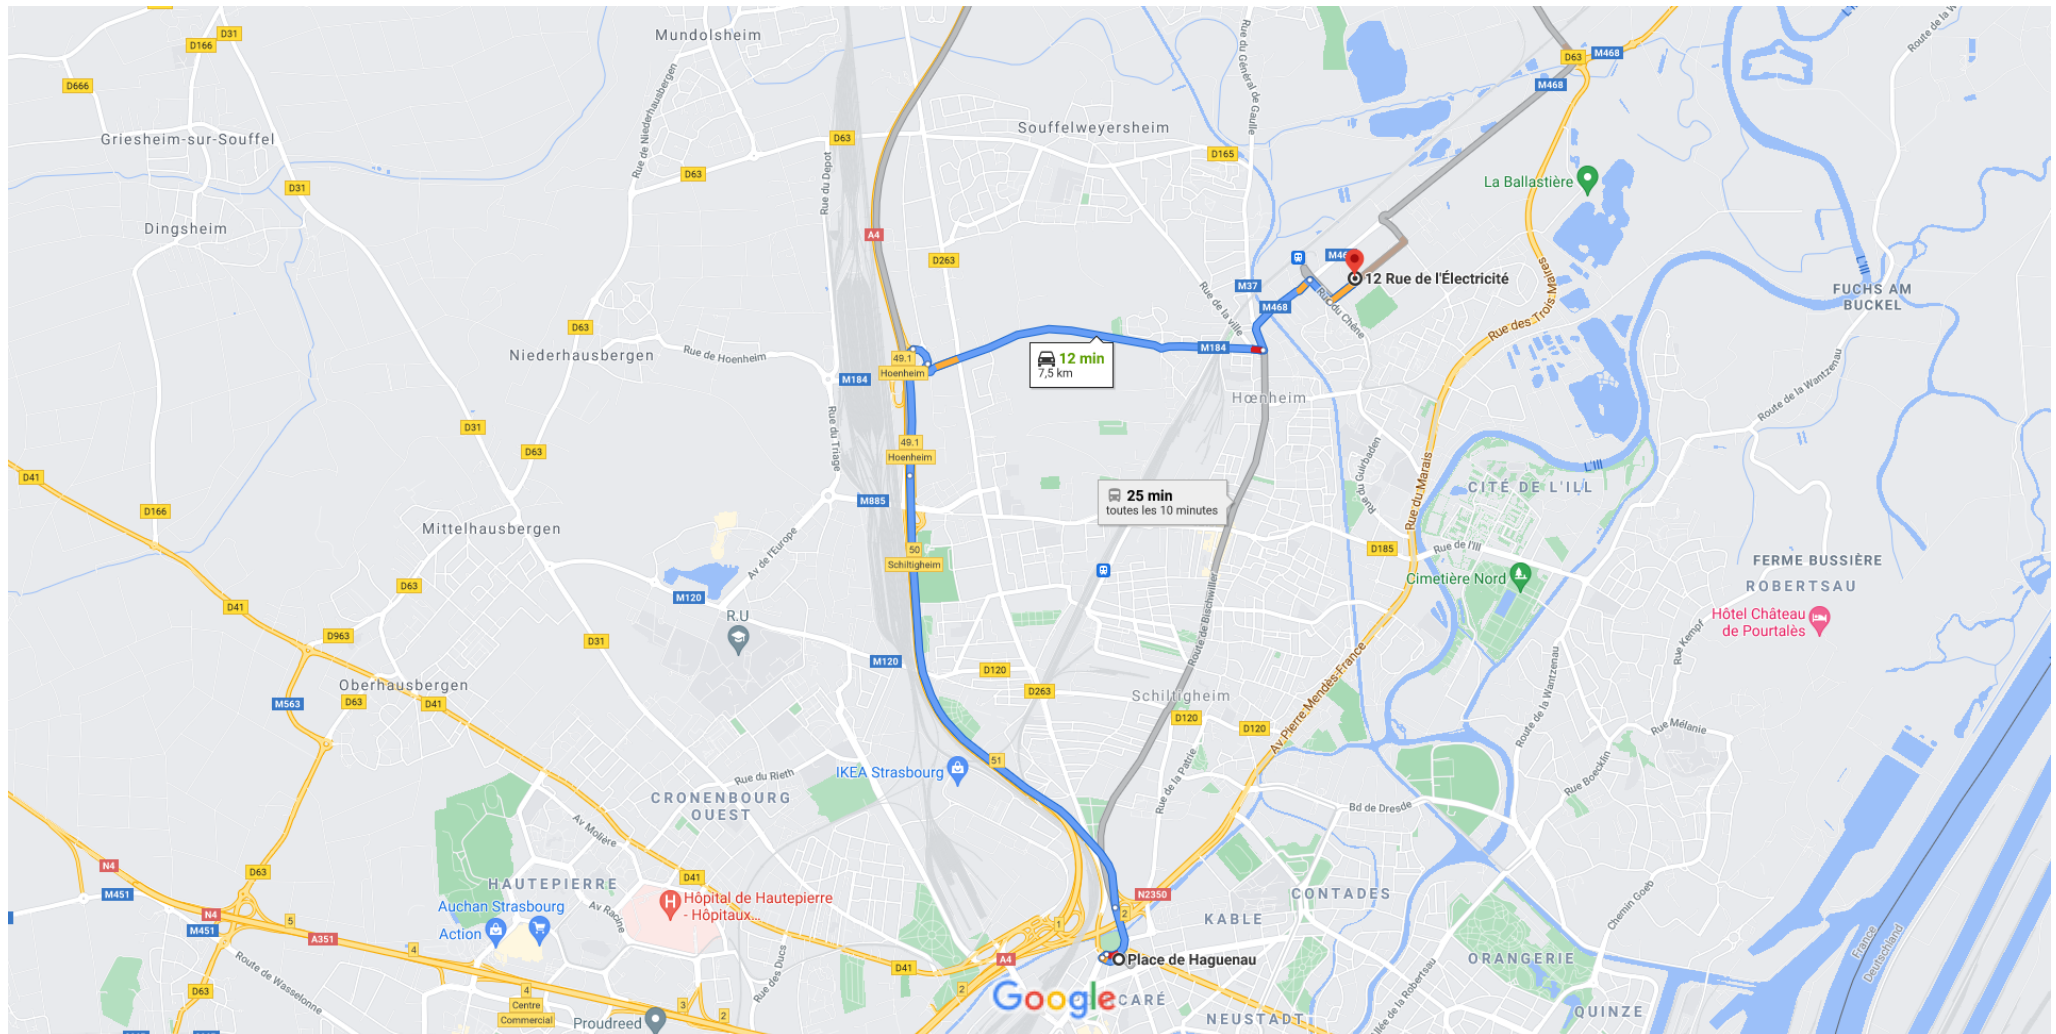

Place de Haguenau, 67000 Strasbourg à 12 Rue de l'Électricité, 67800 Hœnheim

En voiture 7,5 km, 12 min

Données cartographiques ©2021 GeoBasis-DE/BKG (©2009)

500 m

via A35/A4

12 min

Le plus rapide, conditions de circulation normales

7,5 km

via A35/A4 et D63

15 min

13,6 km

09:10 – 09:35

25 min

L3 >

Découvrir 12 Rue de l'Électricité